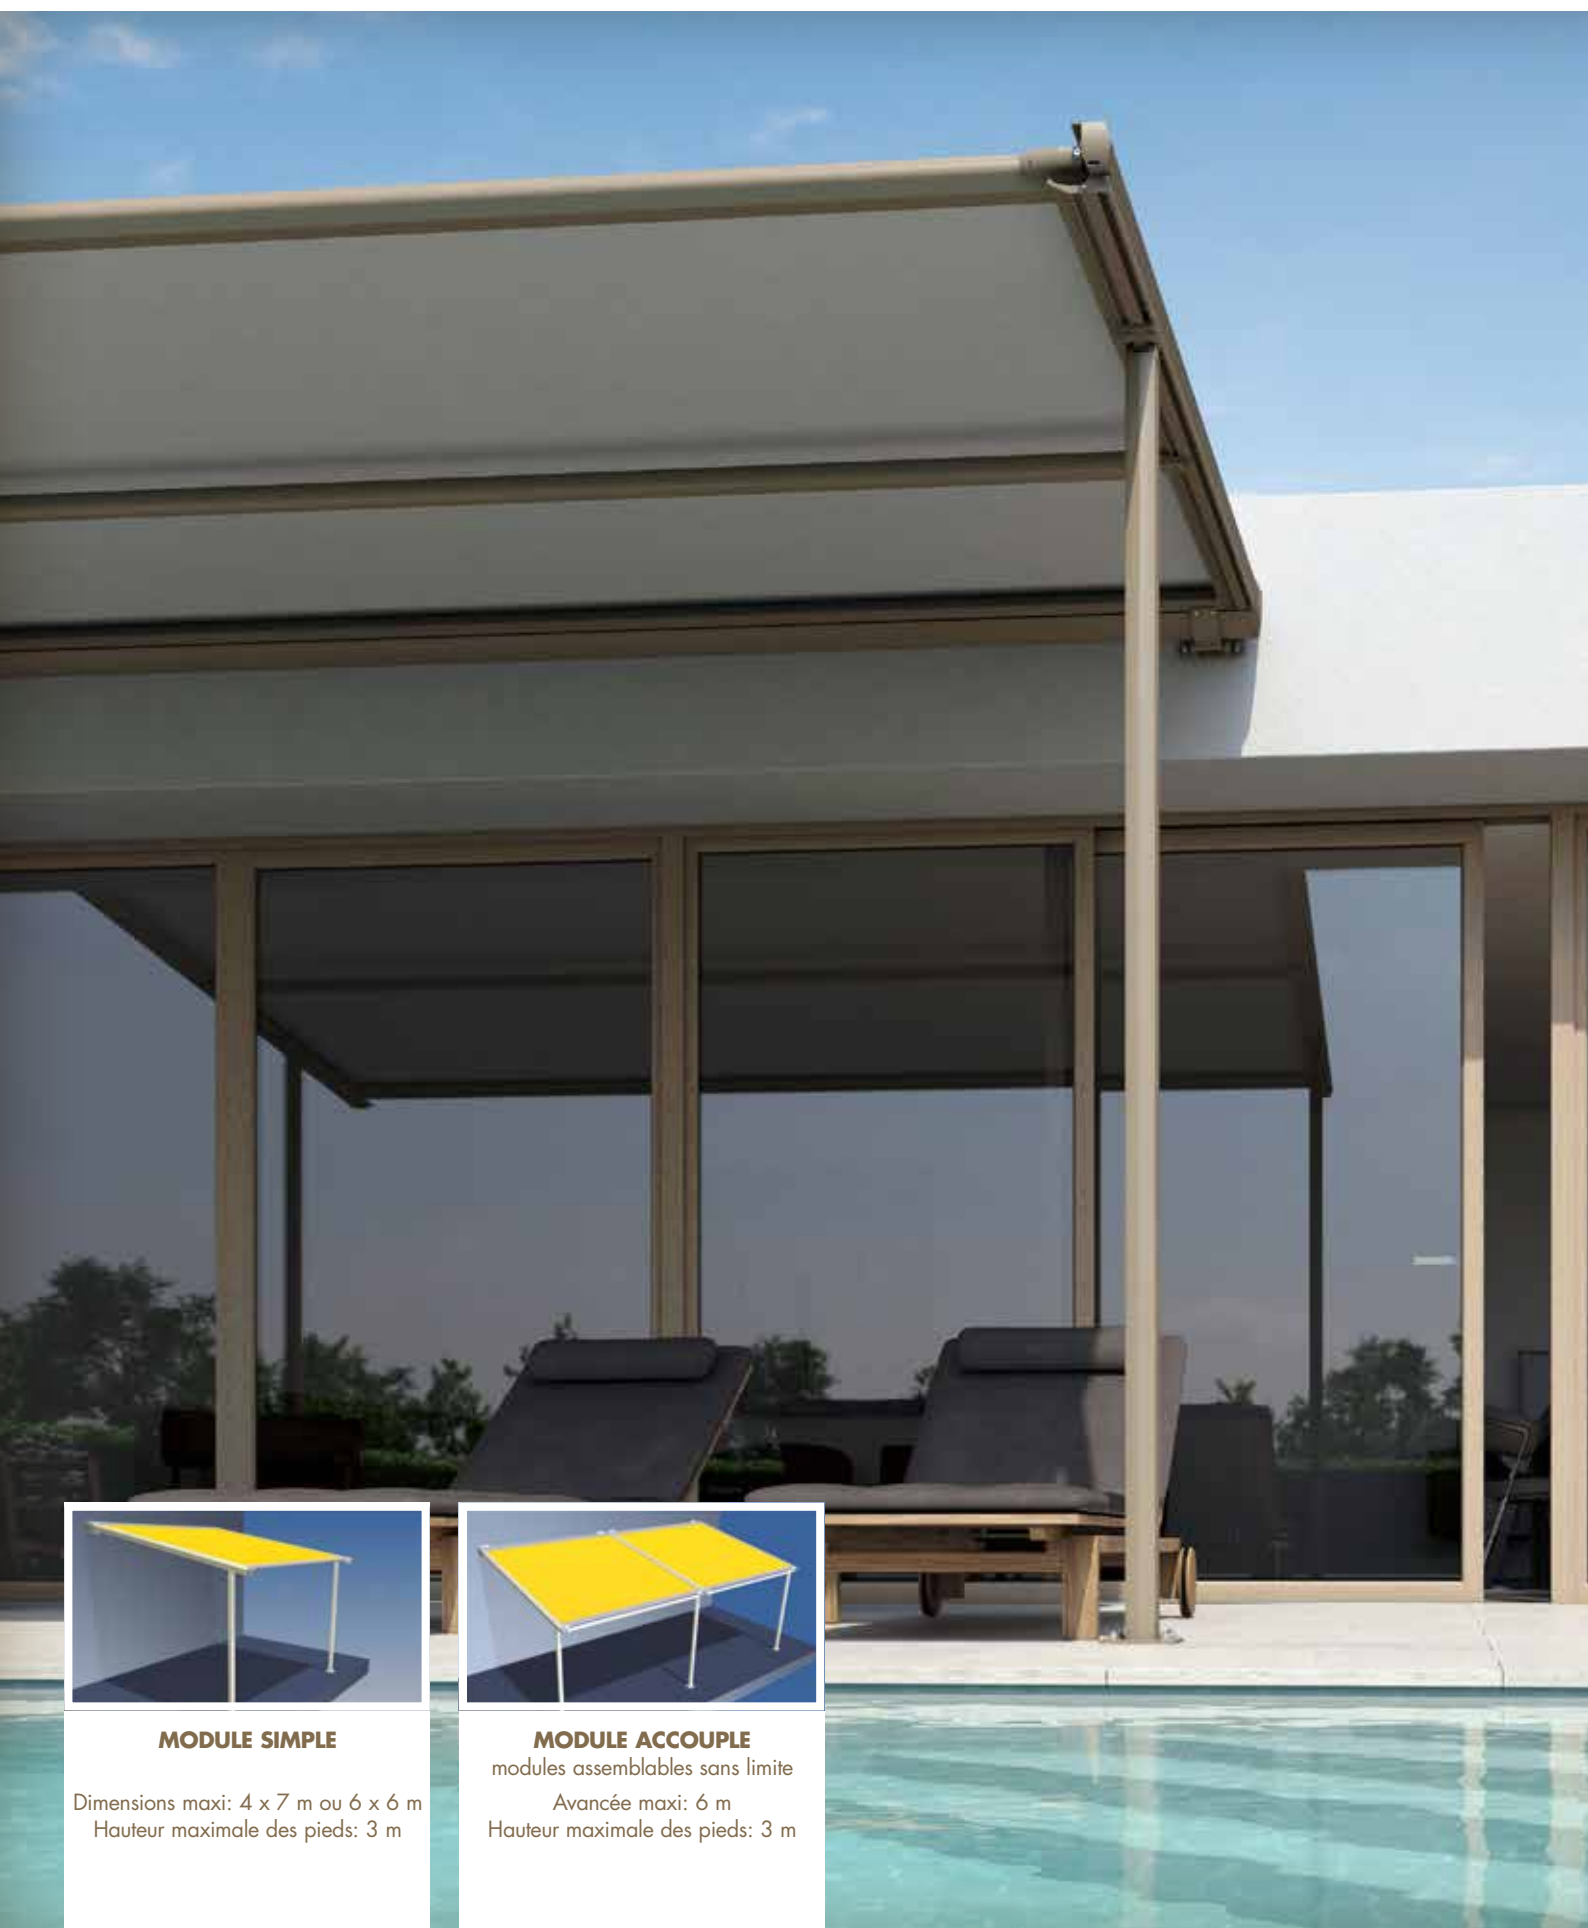

C'EST VOUS QUI CHOISISSEZ.

**PERGO-LINE**

PERGOLA À TOILE ENROULABLE

**MODULE SIMPLE**

Dimensions maxi: 4 x 7 m ou 6 x 6 m  
Hauteur maximale des pieds: 3 m

**MODULE ACCOUPLE**

modules assemblables sans limite  
Avancée maxi: 6 m  
Hauteur maximale des pieds: 3 m

# PERGO-LINE

PERGOLA À TOILE ENROULABLE

## UN SALON EN EXTERIEUR

A

**1) Coloris de l'armature** : couleur standard blanc (RAL9016) + 210 coloris RAL supplémentaires ; **2) Smart Home**: le système d'automatisme intelligent pour toutes les protections solaires- confortable, du dernier cri, piloté avec une seule télécommande ! **3) Porte-à-faux** - un ombrage supplémentaire de 1500 mm ; **4) Rampe lumineuse à LED**: sur toute la longueur, discrète et munie d'un variateur ; **5) Toile de store à impression numérique** - de la publicité pour votre terrasse ; **6) Montage de face - fixation murale** ; **7) Montage plafond**; **8) Pied et embase** /// Venez consulter la vaste palette de couleurs et motifs de la **Collection de tissus WOUNDWO** chez votre revendeur spécialisé WOUNDWO - vous avez le choix !