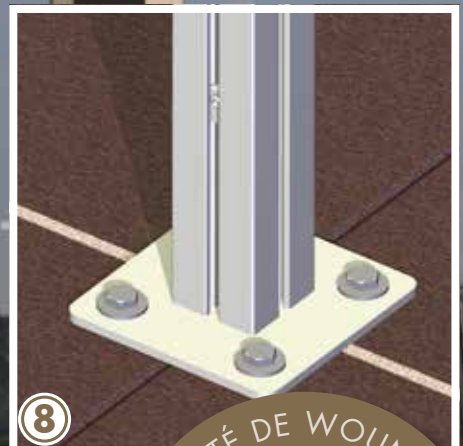

PERGO-LINE

PERGOLA À TOILE ENROULABLE

UN SALON EN EXTERIEUR

A