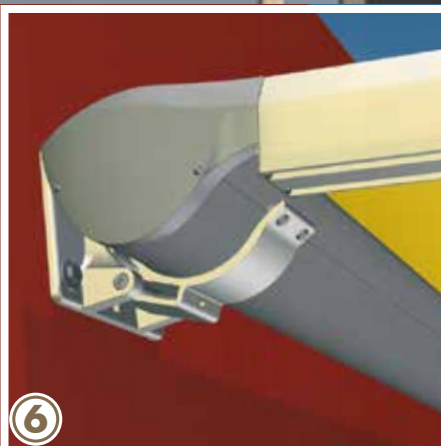

PERGO-LINE

PERGOLA À TOILE ENROULABLE

UN SALON EN EXTERIEUR

A