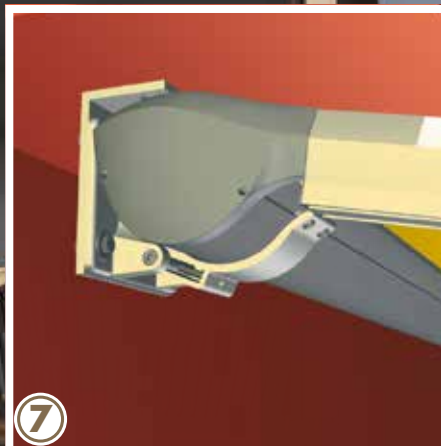

C'EST VOUS QUI CHOISISSEZ.

**PERGO-LINE**

PERGOLA À TOILE ENROULABLE

**MODULE SIMPLE**

Dimensions maxi: 4 x 7 m ou 6 x 6 m  
Hauteur maximale des pieds: 3 m

**MODULE ACCOUPLE**

modules assemblables sans limite  
Avancée maxi: 6 m  
Hauteur maximale des pieds: 3 m

## UN SALON EN EXTERIEUR

A

**1) Coloris de l'armature** : couleur standard blanc (RAL9016) + 210 coloris RAL supplémentaires ; **2) Smart Home**: le système d'automatisme intelligent pour toutes les protections solaires- confortable, du dernier cri, piloté avec une seule télécommande ! **3) Porte-à-faux** - un ombrage supplémentaire de 1500 mm ; **4) Rampe lumineuse à LED**: sur toute la longueur, discrète et munie d'un variateur ; **5) Toile de store à impression numérique** - de la publicité pour votre terrasse ; **6) Montage de face - fixation murale** ; **7) Montage plafond**; **8) Pied et embase** /// Venez consulter la vaste palette de couleurs et motifs de la **Collection de tissus WOUNDWO** chez votre revendeur spécialisé WOUNDWO - vous avez le choix !

|                                       | PERGO-LINE   |
|---------------------------------------|--|
| Largeur maxi (selon la toile)         | 1000-6000 mm (module simple) – 8000 mm (module accouplé) |
| Avancée maxi (selon la toile)         | 1000 - 7000 mm   |
| Hauteur maxi des pieds                | 3000 mm  |
| Inclinaison maxi                      | 35°  |
| Coloris de l'armature                 | blanc RAL 9016   |
| Manœuvre standard                     | moteur radio RTS   |
| Câble anti-tempête                    | ✓  |
| Coloris spéciaux                      | ✓  |
| Raidisseur supplémentaire             | ✓  |
| Toile de store à impression numérique | ✓  |
| Moteur radio io homecontrol           | ✓  |
| Capteur vent-soleil                   | ✓  |
| Hauteur de pied différente            | ✓  |
| Pied supplémentaire                   | ✓  |
| Sans pied                             | ✓  |
| Rampe lumineuse à LED                 | ✓  |